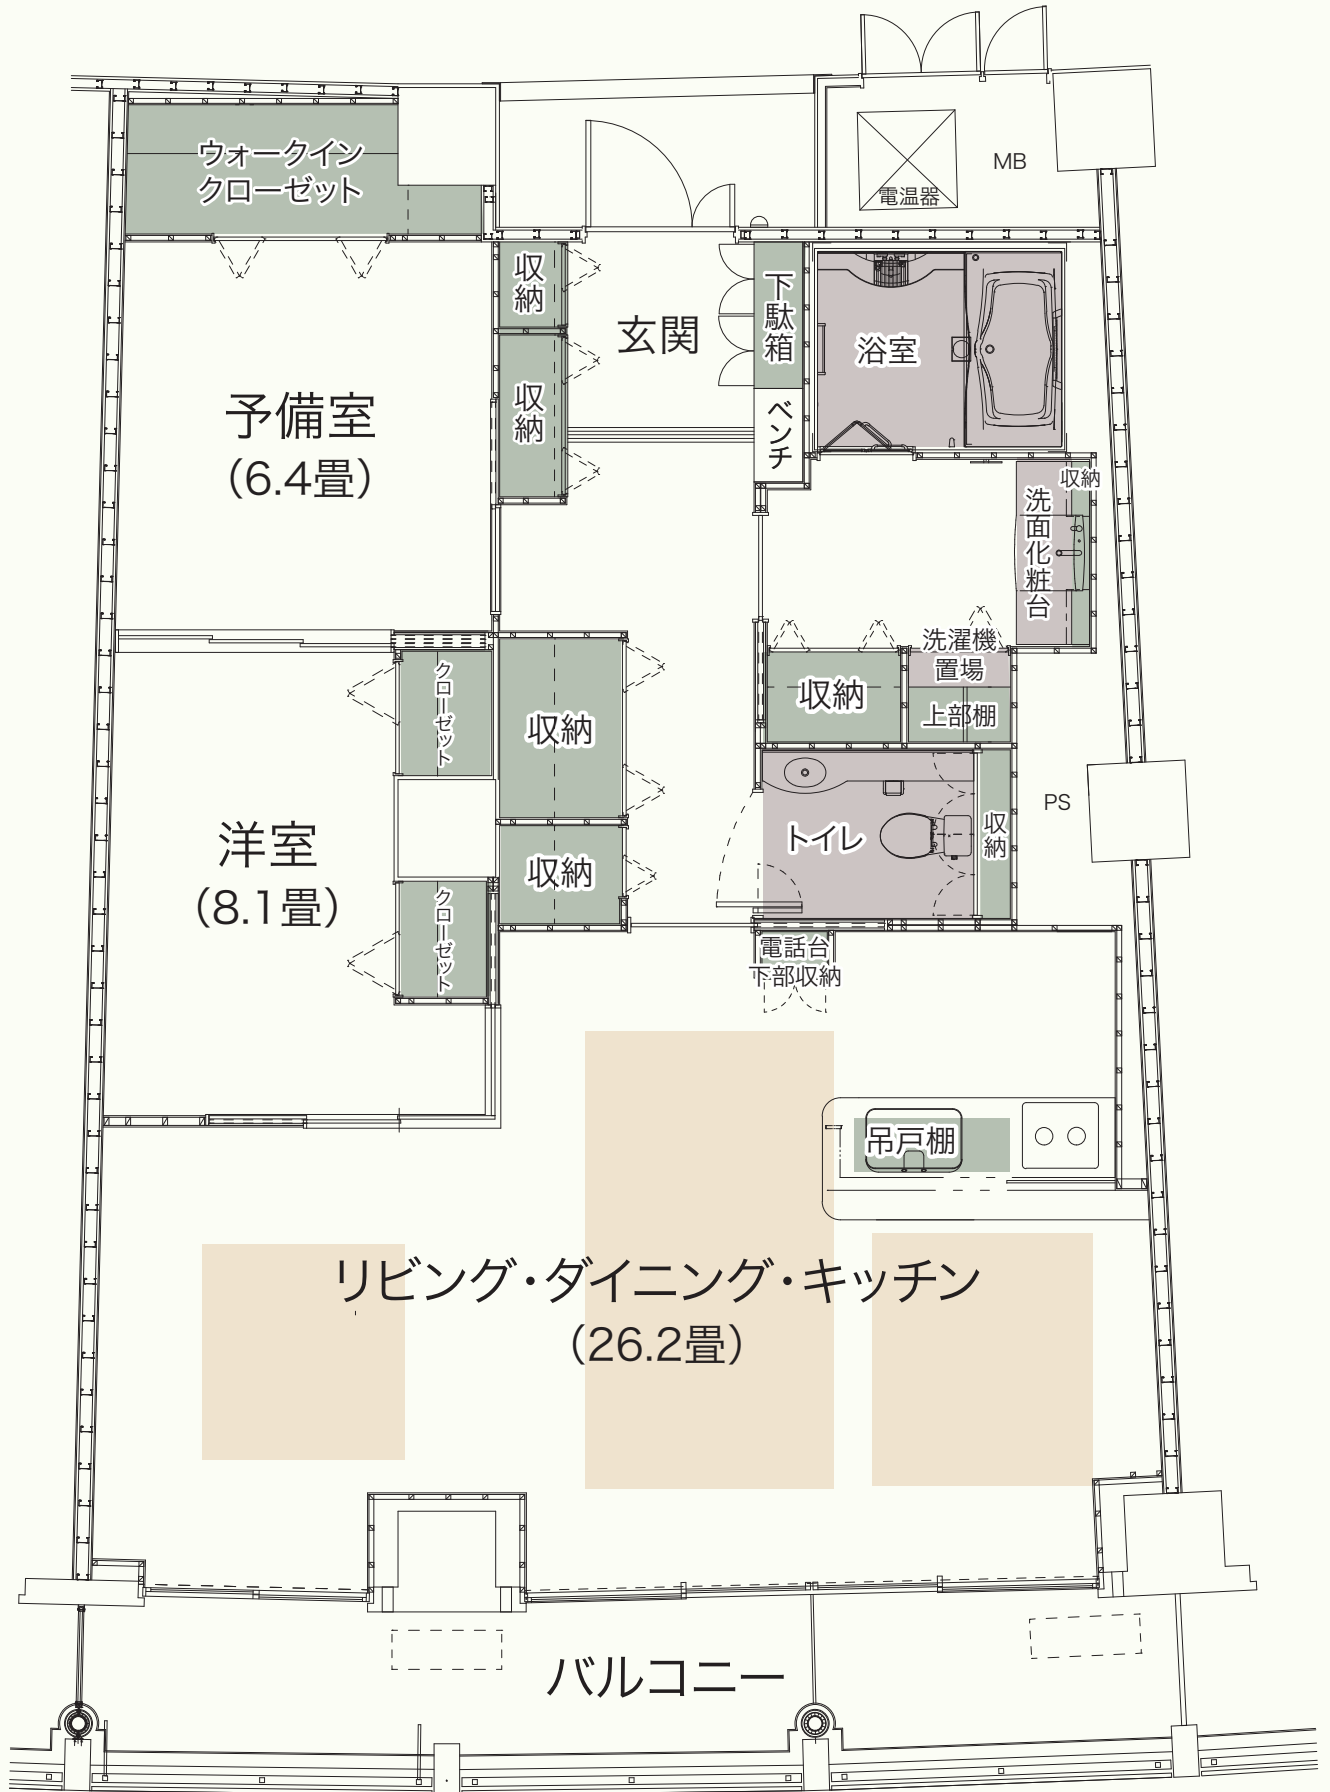

F TYPE

COMFORT HILLS ROKKO

収納スペース

床暖房エリア